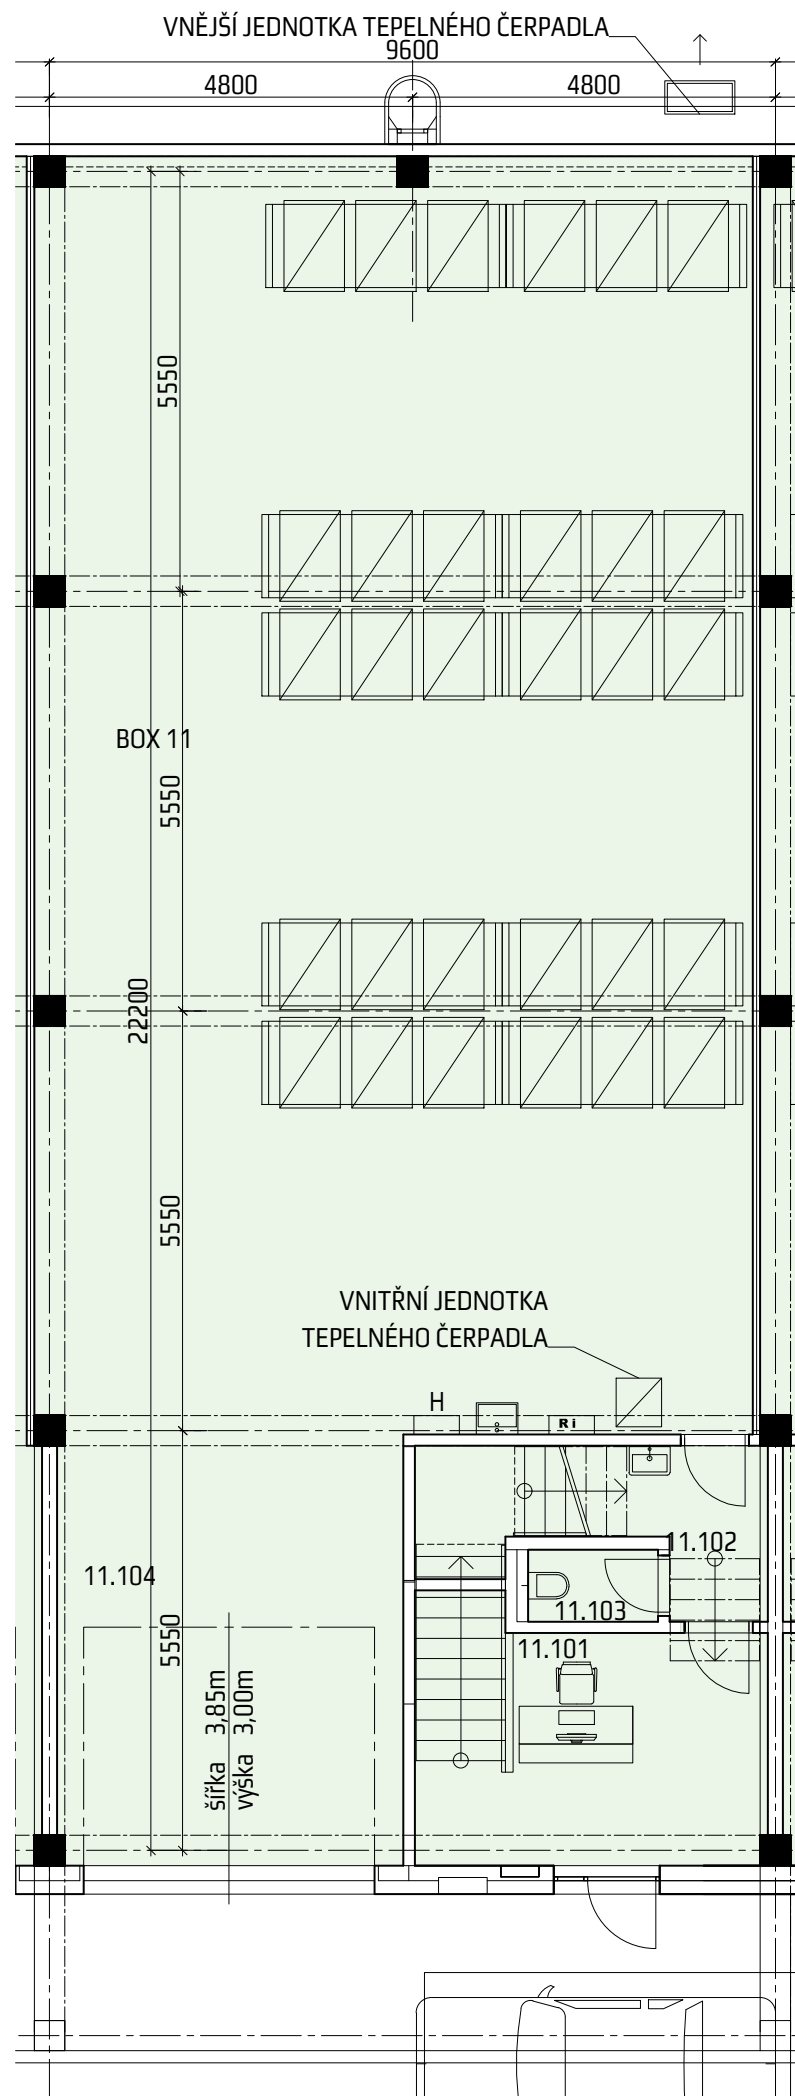

OBCHODNĚ-SKLADOVACÍ BOXY
ROHLENKA

BOX 11

CELKOVÁ PLOCHA
265,57 m²

LEGENDA MÍSTNOSTÍ BOX 11

| OZN. | NÁZEV MÍSTNOSTI | PLOCHA [m ²] | OZN. | NÁZEV MÍSTNOSTI | PLOCHA [m ²] |
|--------|---------------------------|--------------------------|--------|-------------------|--------------------------|
| 11.101 | VSTUP / RECEPCE/SCHODIŠTĚ | 12,29 | 11.201 | CHODBA | 4,03 |
| 11.102 | CHODBA | 5,00 | 11.202 | PŘEDSÍŇKA WC | 1,69 |
| 11.103 | WC | 1,63 | 11.203 | WC | 1,78 |
| 11.104 | SKLAD | 185,86 | 11.204 | KANCELÁŘ | 52,21 |
| | | | 11.205 | ÚKLIDOVÁ MÍSTNOST | 1,08 |
| | CELKEM | 204,780 | | CELKEM | 60,790 |

1:100