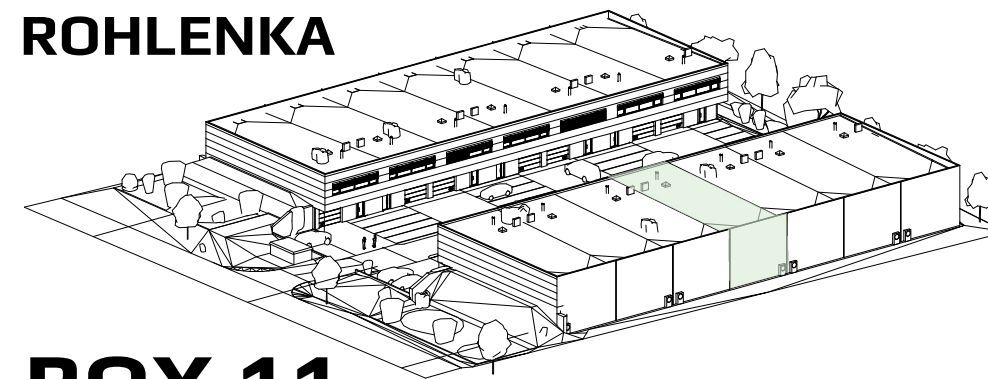

OBCHODNĚ-SKLADOVACÍ BOXY
ROHLENKA

BOX 11

CELKOVÁ PLOCHA
265,57 m²

LEGENDA MÍSTNOSTÍ BOX 11

| OZN. | NÁZEV MÍSTNOSTI | PLOCHA [m ²] | OZN. | NÁZEV MÍSTNOSTI | PLOCHA [m ²] |
|--------|---------------------------|--------------------------|--------|-------------------|--------------------------|
| 11.101 | VSTUP / RECEPCE/SCHODIŠTĚ | 12,29 | 11.201 | CHODBA | 4,03 |
| 11.102 | CHODBA | 5,00 | 11.202 | PŘEDSÍŇKA WC | 1,69 |
| 11.103 | WC | 1,63 | 11.203 | WC | 1,78 |
| 11.104 | SKLAD | 185,86 | 11.204 | KANCELÁŘ | 52,21 |
| | | | 11.205 | ÚKLIDOVÁ MÍSTNOST | 1,08 |
| | CELKEM | 204,780 | | CELKEM | 60,790 |

1:100