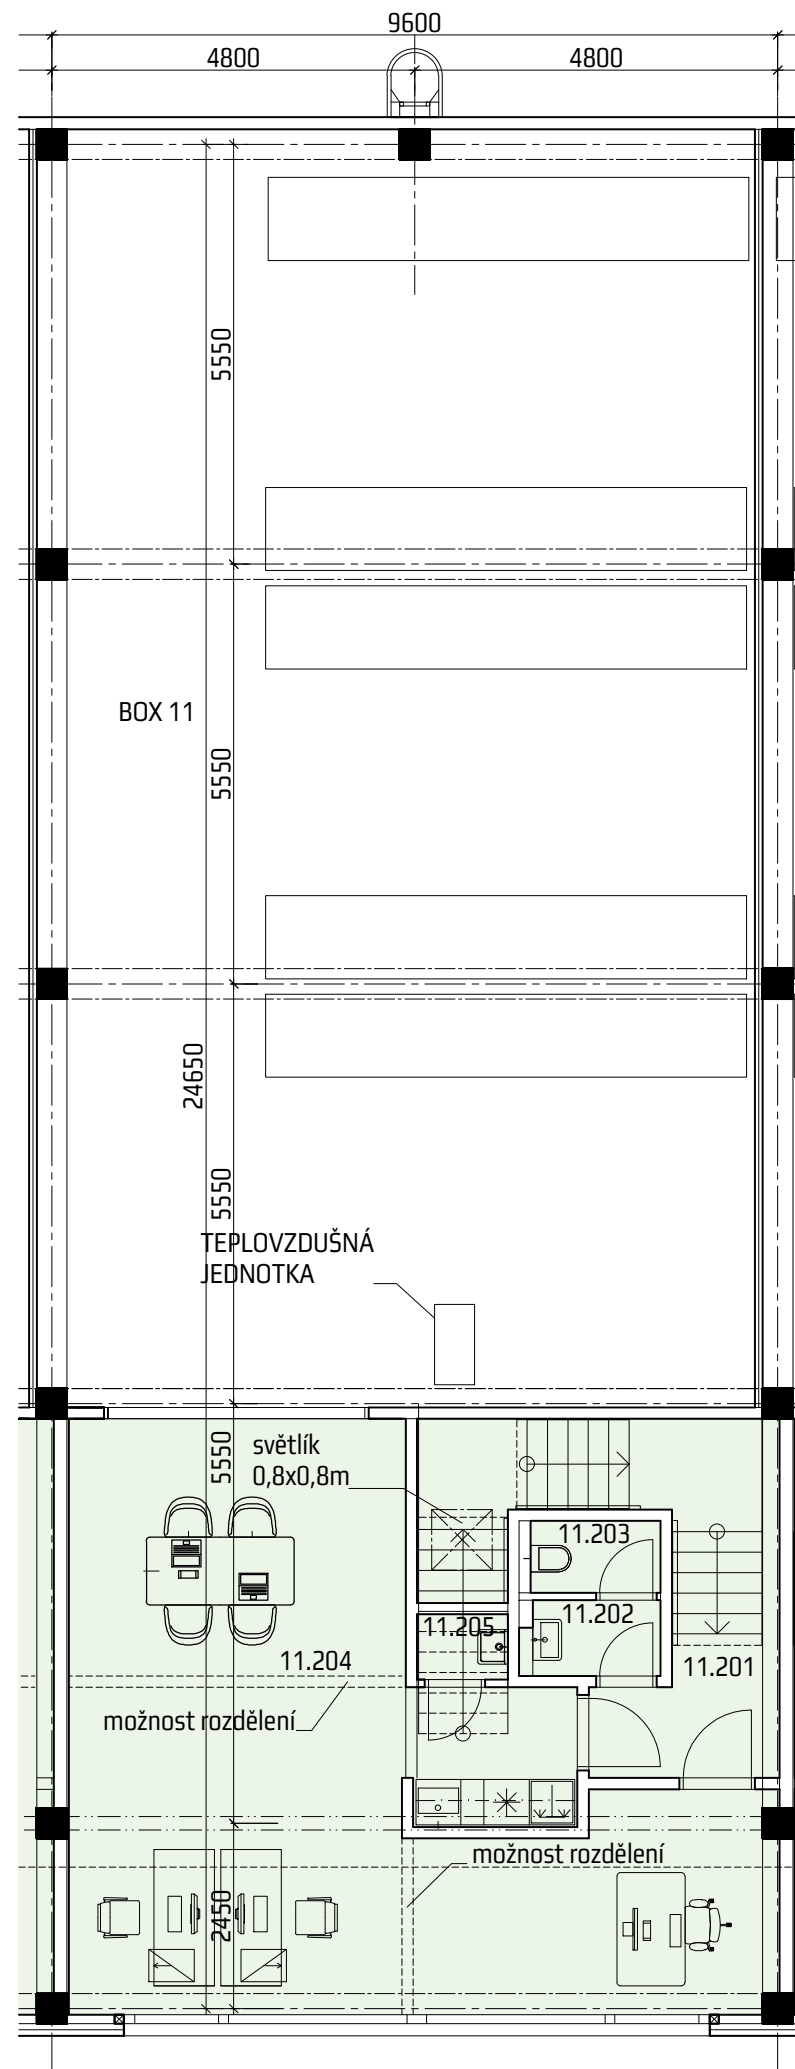

OBCHODNĚ-SKLADOVACÍ BOXY
ROHLENKA

BOX 11

CELKOVÁ PLOCHA
265,57 m²

LEGENDA MÍSTNOSTÍ BOX 11

| OZN. | NÁZEV MÍSTNOSTI | PLOCHA [m ²] | OZN. | NÁZEV MÍSTNOSTI | PLOCHA [m ²] |
|--------|---------------------------|--------------------------|--------|-------------------|--------------------------|
| 11.101 | VSTUP / RECEPCE/SCHODIŠTĚ | 12,29 | 11.201 | CHODBA | 4,03 |
| 11.102 | CHODBA | 5,00 | 11.202 | PŘEDSÍŇKA WC | 1,69 |
| 11.103 | WC | 1,63 | 11.203 | WC | 1,78 |
| 11.104 | SKLAD | 185,86 | 11.204 | KANCELÁŘ | 52,21 |
| | | | 11.205 | ÚKLIDOVÁ MÍSTNOST | 1,08 |
| | CELKEM | 204,780 | | CELKEM | 60,790 |

1:100