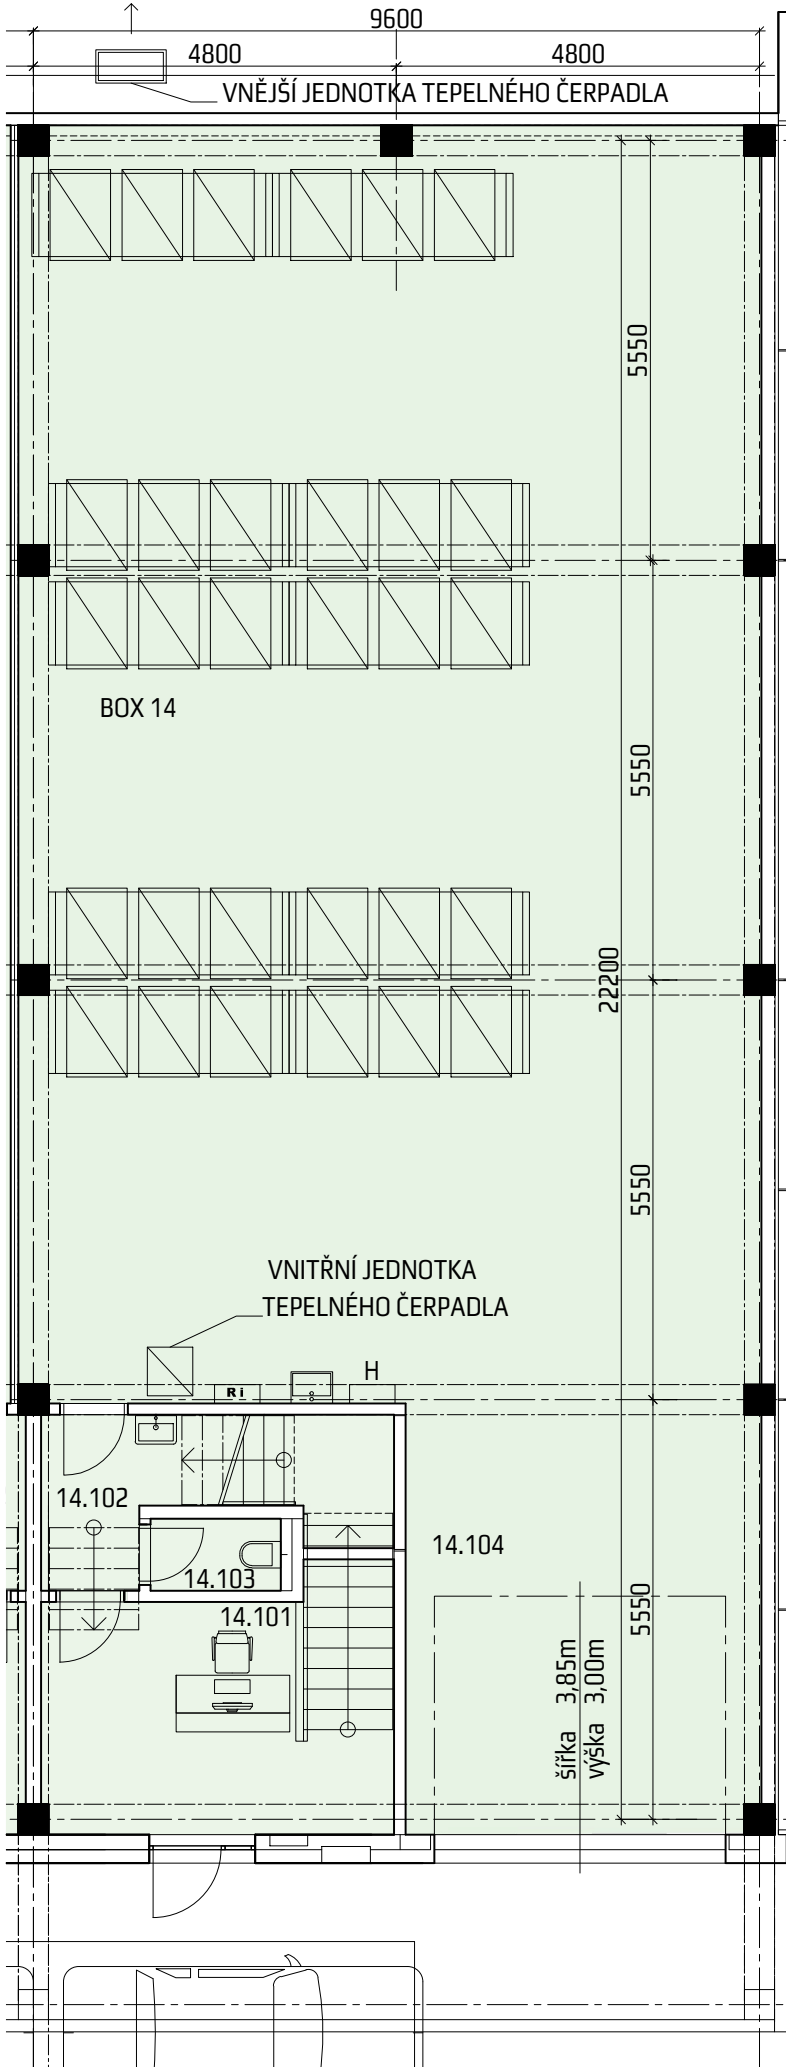

OBCHODNĚ-SKLADOVACÍ BOXY
ROHLENKA

BOX 14

CELKOVÁ PLOCHA
273,77 m²

LEGENDA MÍSTNOSTÍ BOX 14

OZN.	NÁZEV MÍSTNOSTI	PLOCHA [m ²]	OZN.	NÁZEV MÍSTNOSTI	PLOCHA [m ²]
14.101	VSTUP / RECEPCE/SCHODIŠTĚ	12,29	14.201	CHODBA	3,56
14.102	CHODBA	5,00	14.202	PŘEDSÍŇKA WC	1,69
14.103	WC	1,63	14.203	WC	1,87
14.104	SKLAD	191,67	14.204	KANCELÁŘ	54,98
			14.205	ÚKLIDOVÁ MÍSTNOST	1,08
CELKEM		210,590	CELKEM		63,180

1:100