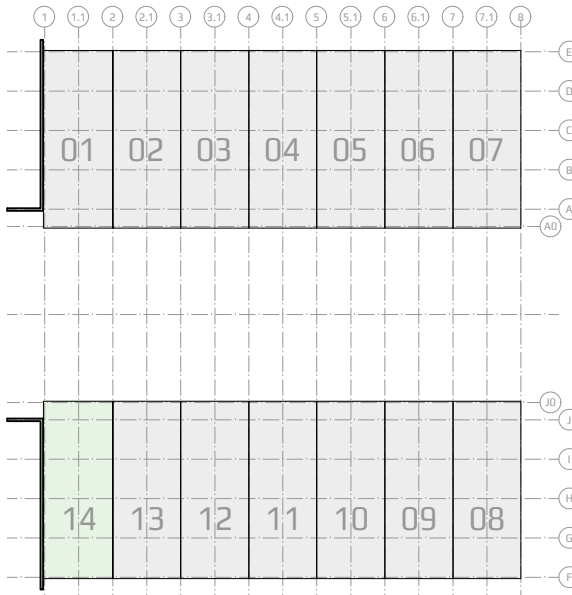

OBCHODNĚ-SKLADOVACÍ BOXY
ROHLENKA

BOX 14

CELKOVÁ PLOCHA
273,77 m²

LEGENDA MÍSTNOSTÍ BOX 14

OZN.	NÁZEV MÍSTNOSTI	PLOCHA [m ²]	OZN.	NÁZEV MÍSTNOSTI	PLOCHA [m ²]
14.101	VSTUP / RECEPCE/SCHODIŠTĚ	12,29	14.201	CHODBA	3,56
14.102	CHODBA	5,00	14.202	PŘEDSÍŇKA WC	1,69
14.103	WC	1,63	14.203	WC	1,87
14.104	SKLAD	191,67	14.204	KANCELÁŘ	54,98
			14.205	ÚKLIDOVÁ MÍSTNOST	1,08
CELKEM		210,590	CELKEM		63,180

1:100