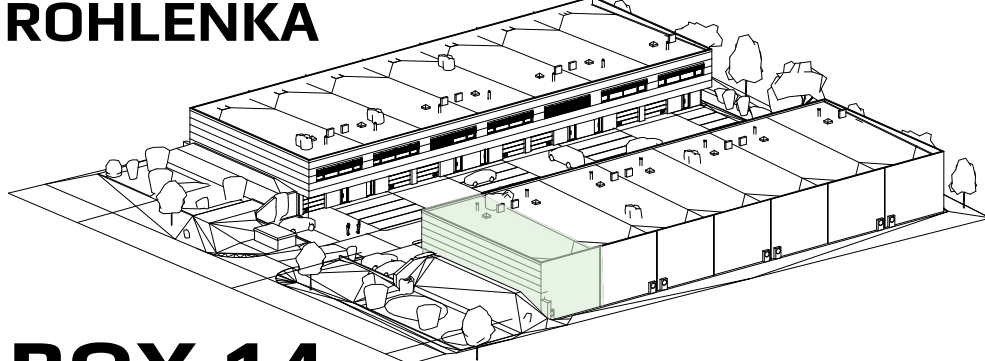

OBCHODNĚ-SKLADOVACÍ BOXY
ROHLENKA

BOX 14

CELKOVÁ PLOCHA
273,77 m²

LEGENDA MÍSTNOSTÍ BOX 14

OZN.	NÁZEV MÍSTNOSTI	PLOCHA [m ²]	OZN.	NÁZEV MÍSTNOSTI	PLOCHA [m ²]
14.101	VSTUP / RECEPCE/SCHODIŠTĚ	12,29	14.201	CHODBA	3,56
14.102	CHODBA	5,00	14.202	PŘEDSÍŇKA WC	1,69
14.103	WC	1,63	14.203	WC	1,87
14.104	SKLAD	191,67	14.204	KANCELÁŘ	54,98
			14.205	ÚKLIDOVÁ MÍSTNOST	1,08
CELKEM		210,590	CELKEM		63,180

1:100