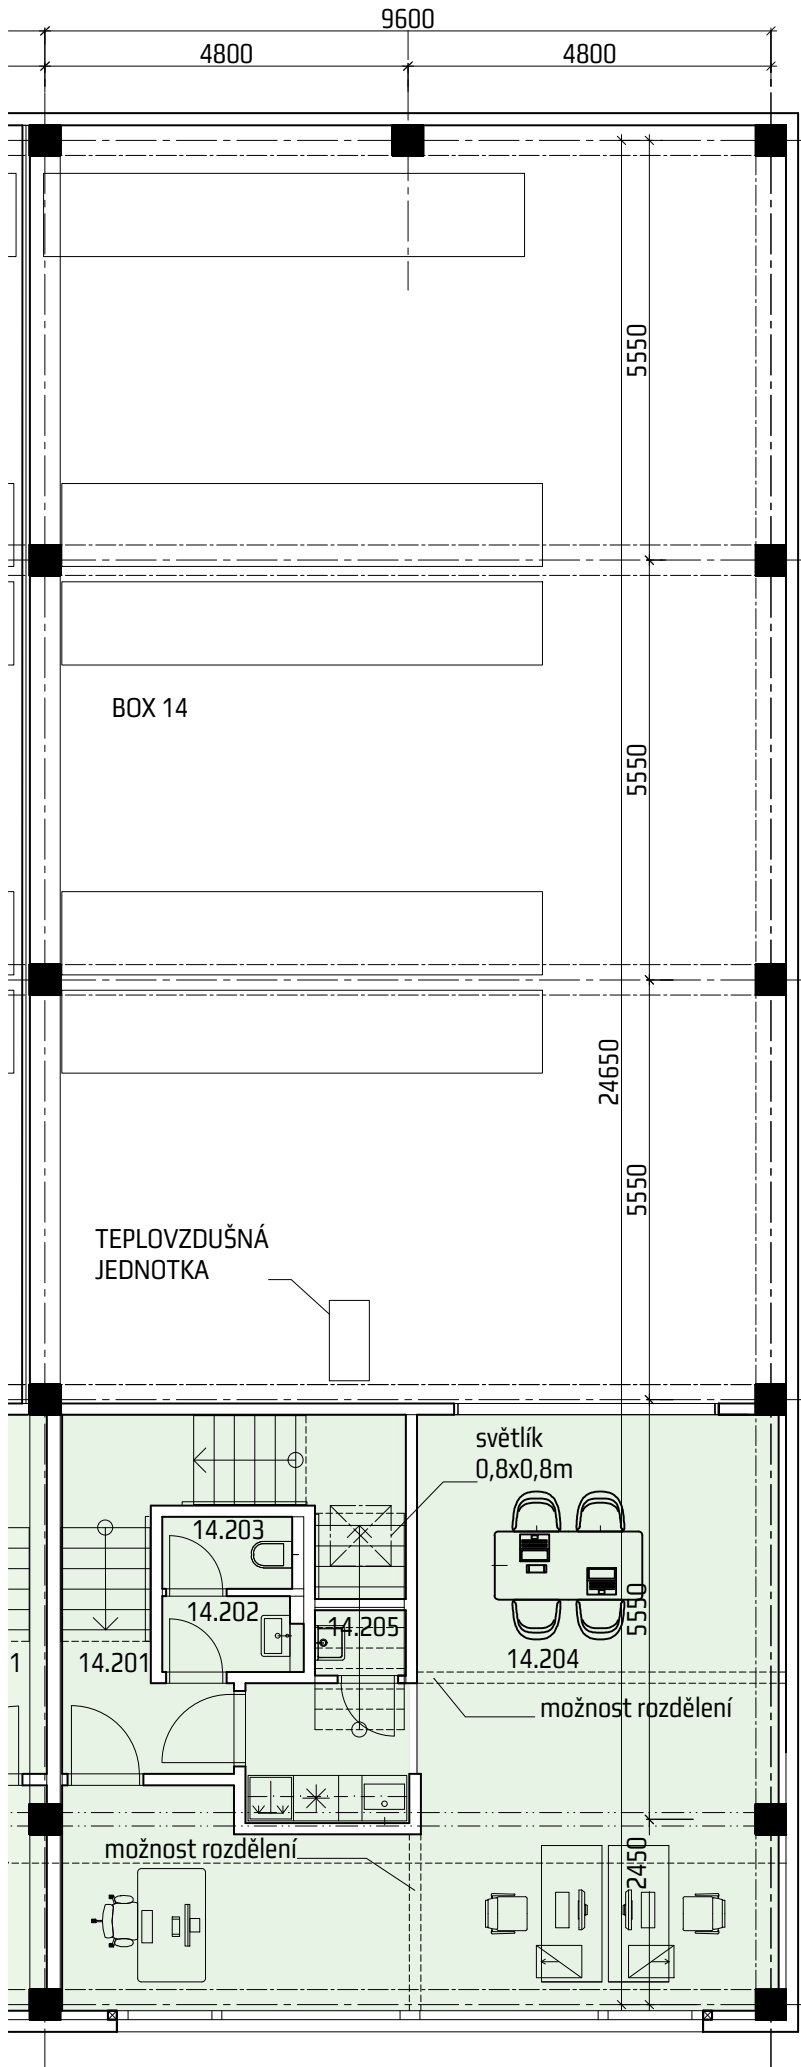

OBCHODNĚ-SKLADOVACÍ BOXY
ROHLENKA

BOX 14

CELKOVÁ PLOCHA
273,77 m²

LEGENDA MÍSTNOSTÍ BOX 14

OZN.	NÁZEV MÍSTNOSTI	PLOCHA [m ²]	OZN.	NÁZEV MÍSTNOSTI	PLOCHA [m ²]
14.101	VSTUP / RECEPCE/SCHODIŠTĚ	12,29	14.201	CHODBA	3,56
14.102	CHODBA	5,00	14.202	PŘEDSÍŇKA WC	1,69
14.103	WC	1,63	14.203	WC	1,87
14.104	SKLAD	191,67	14.204	KANCELÁŘ	54,98
			14.205	ÚKLIDOVÁ MÍSTNOST	1,08
CELKEM		210,590	CELKEM		63,180

1:100