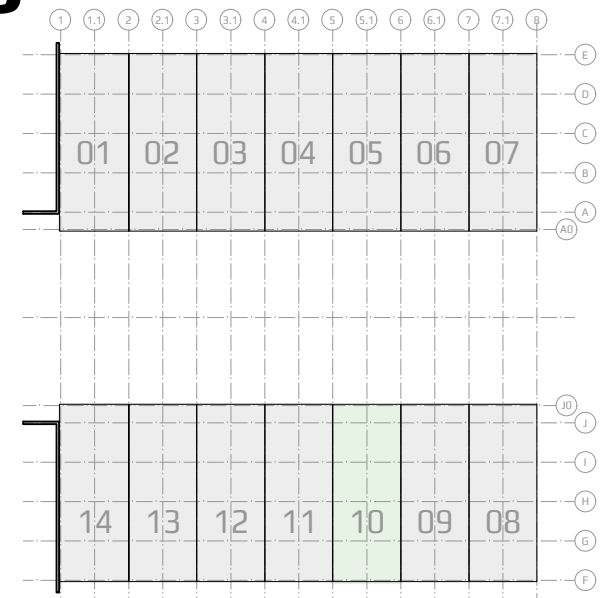

KALÁB

OBCHODNĚ-SKLADOVACÍ BOXY ROHLENKA

BOX 10

CELKOVÁ PLOCHA
266,30 m²

LEGENDA MÍSTNOSTÍ BOX 10

OZN.	NÁZEV MÍSTNOSTI	PLOCHA [m ²]	OZN.	NÁZEV MÍSTNOSTI	PLOCHA [m ²]
10.101	VSTUP / RECEPCE/SCHODIŠTĚ	12,29	10.201	CHODBA	3,56
10.102	CHODBA	5,00	10.202	PŘEDSÍŇKA WC	1,69
10.103	WC	1,63	10.203	WC	1,78
10.104	SKLAD	185,84	10.204	KANCELÁŘ	53,43
			10.205	ÚKLIDOVÁ MÍSTNOST	1,08
CELKEM		204,760	CELKEM		61,540

1:100