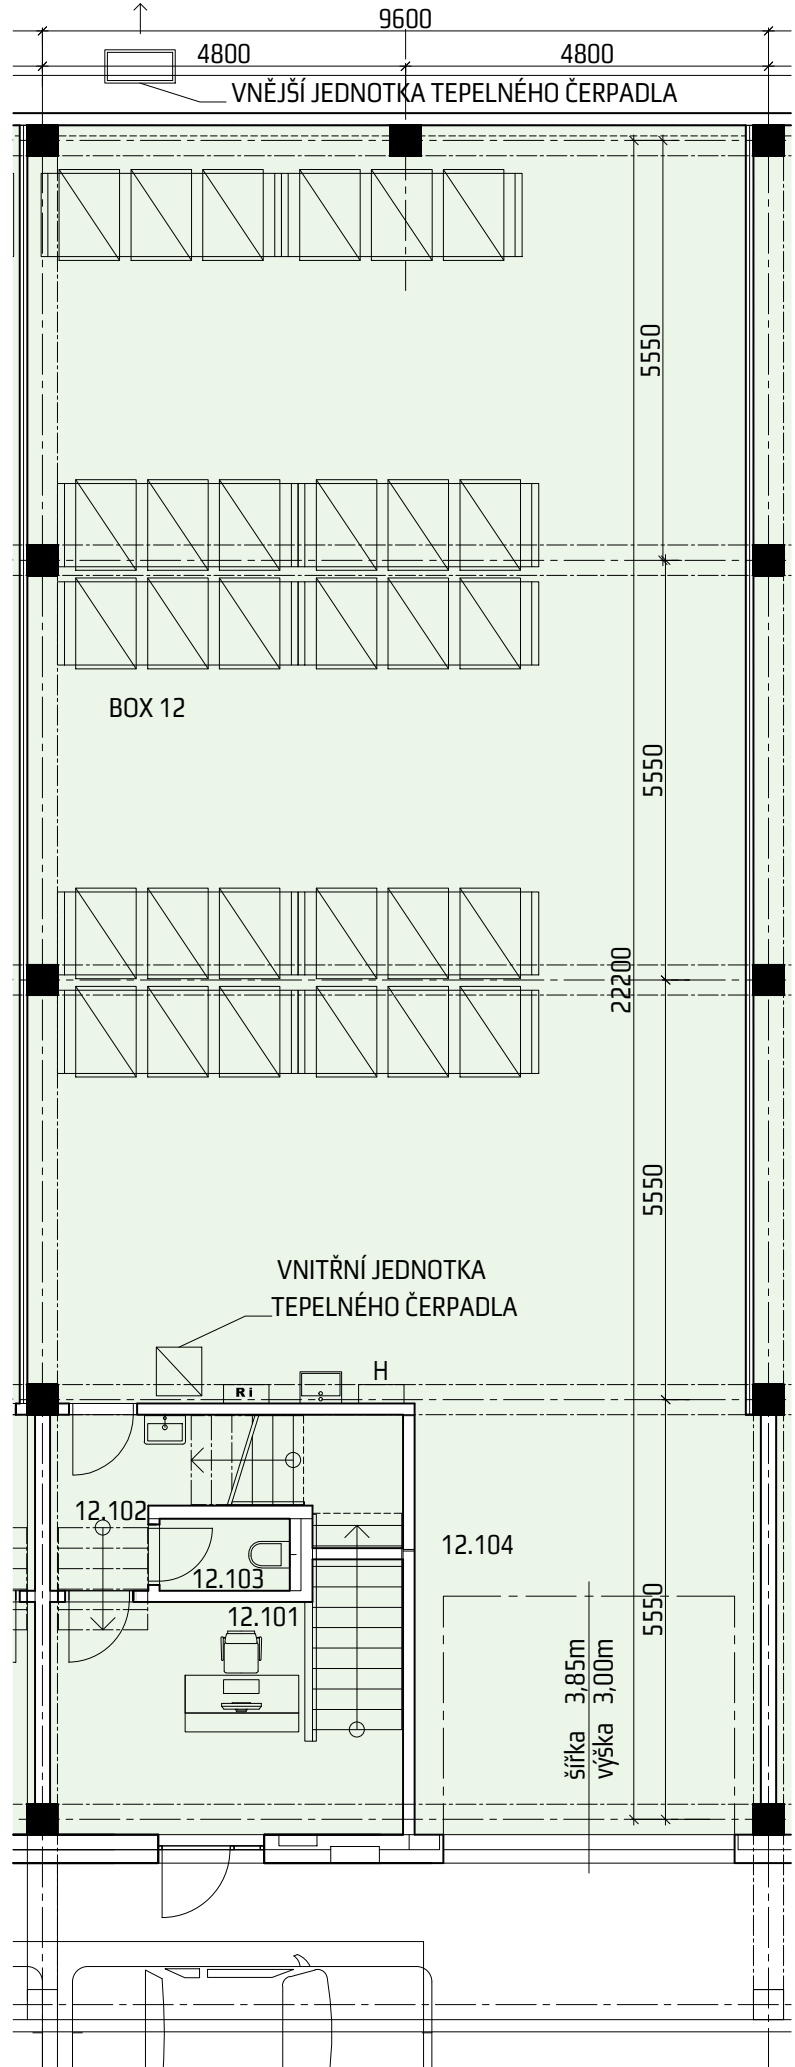

OBCHODNĚ-SKLADOVACÍ BOXY
ROHLENKA

BOX 12

CELKOVÁ PLOCHA
266,30 m²

LEGENDA MÍSTNOSTÍ BOX 12

OZN.	NÁZEV MÍSTNOSTI	PLOCHA [m ²]	OZN.	NÁZEV MÍSTNOSTI	PLOCHA [m ²]
12.101	VSTUP / RECEPCE/SCHODIŠTĚ	12,29	12.201	CHODBA	3,56
12.102	CHODBA	5,00	12.202	PŘEDSÍŇKA WC	1,69
12.103	WC	1,63	12.203	WC	1,78
12.104	SKLAD	185,84	12.204	KANCELÁŘ	53,43
			12.205	ÚKLIDOVÁ MÍSTNOST	1,08
	CELKEM	204,760		CELKEM	61,540

1:100