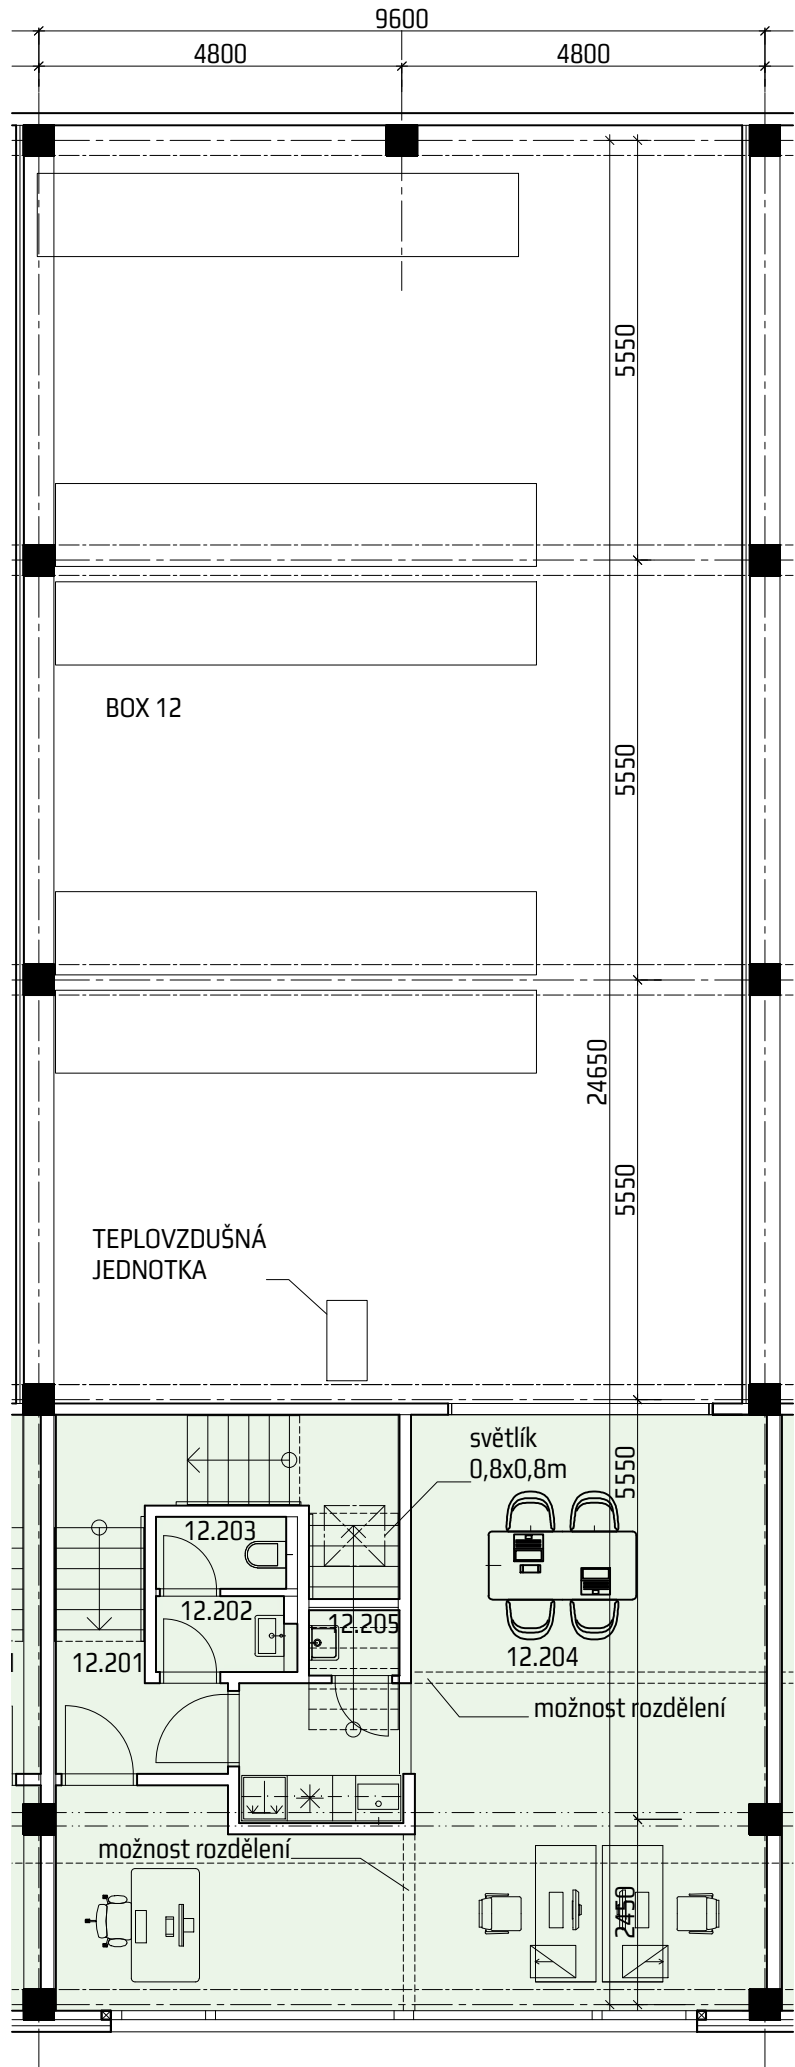

OBCHODNĚ-SKLADOVACÍ BOXY
ROHLENKA

BOX 12

CELKOVÁ PLOCHA
266,30 m²

LEGENDA MÍSTNOSTÍ BOX 12

OZN.	NÁZEV MÍSTNOSTI	PLOCHA [m ²]	OZN.	NÁZEV MÍSTNOSTI	PLOCHA [m ²]
12.101	VSTUP / RECEPCE/SCHODIŠTĚ	12,29	12.201	CHODBA	3,56
12.102	CHODBA	5,00	12.202	PŘEDSÍŇKA WC	1,69
12.103	WC	1,63	12.203	WC	1,78
12.104	SKLAD	185,84	12.204	KANCELÁŘ	53,43
			12.205	ÚKLIDOVÁ MÍSTNOST	1,08
	CELKEM	204,760		CELKEM	61,540

1:100