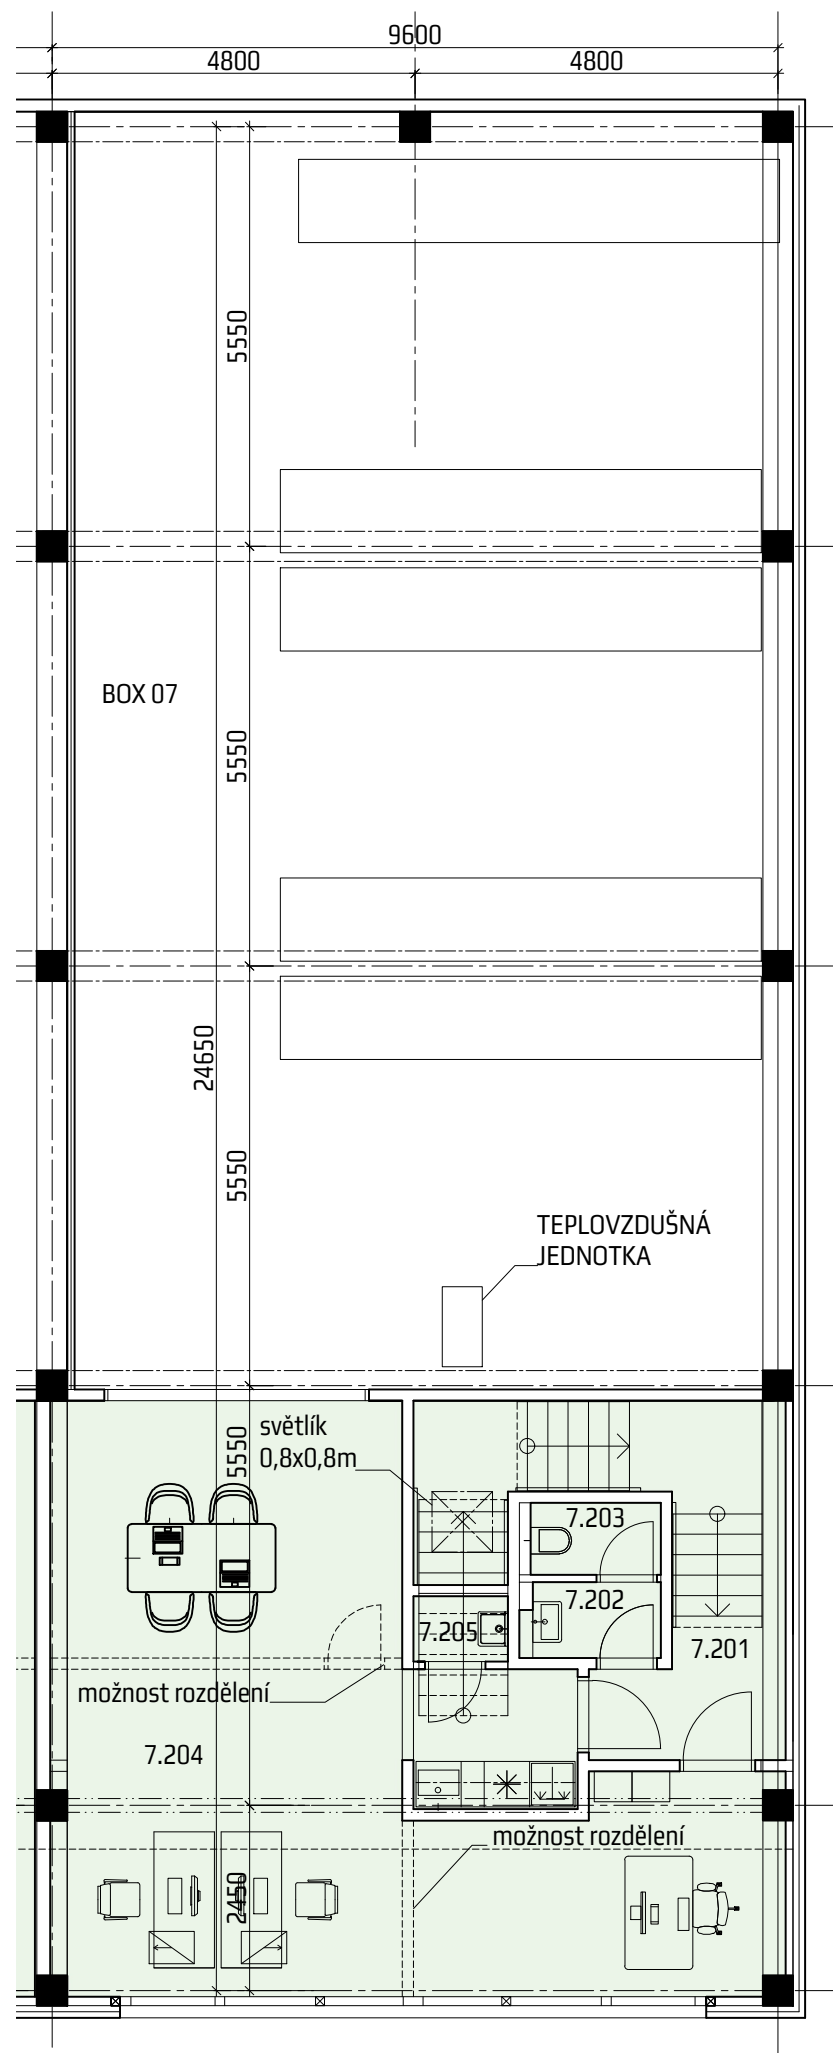

OBCHODNĚ-SKLADOVACÍ BOXY
ROHLENKA

BOX 07

CELKOVÁ PLOCHA
268,37 m²

LEGENDA MÍSTNOSTÍ BOX 07

OZN.	NÁZEV MÍSTNOSTI	PLOCHA [m ²]	OZN.	NÁZEV MÍSTNOSTI	PLOCHA [m ²]
7.101	VSTUP / RECEPCE/SCHODIŠTĚ	12,83	7.201	CHODBA	4,18
7.102	CHODBA	5,47	7.202	PŘEDSÍŇKA WC	1,69
7.103	WC	1,63	7.203	WC	1,63
7.104	SKLAD	185,84	7.204	KANCELÁŘ	54,02
			7.205	ÚKLIDOVÁ MÍSTNOST	1,08
	CELKEM	205,770		CELKEM	62,600

1:100