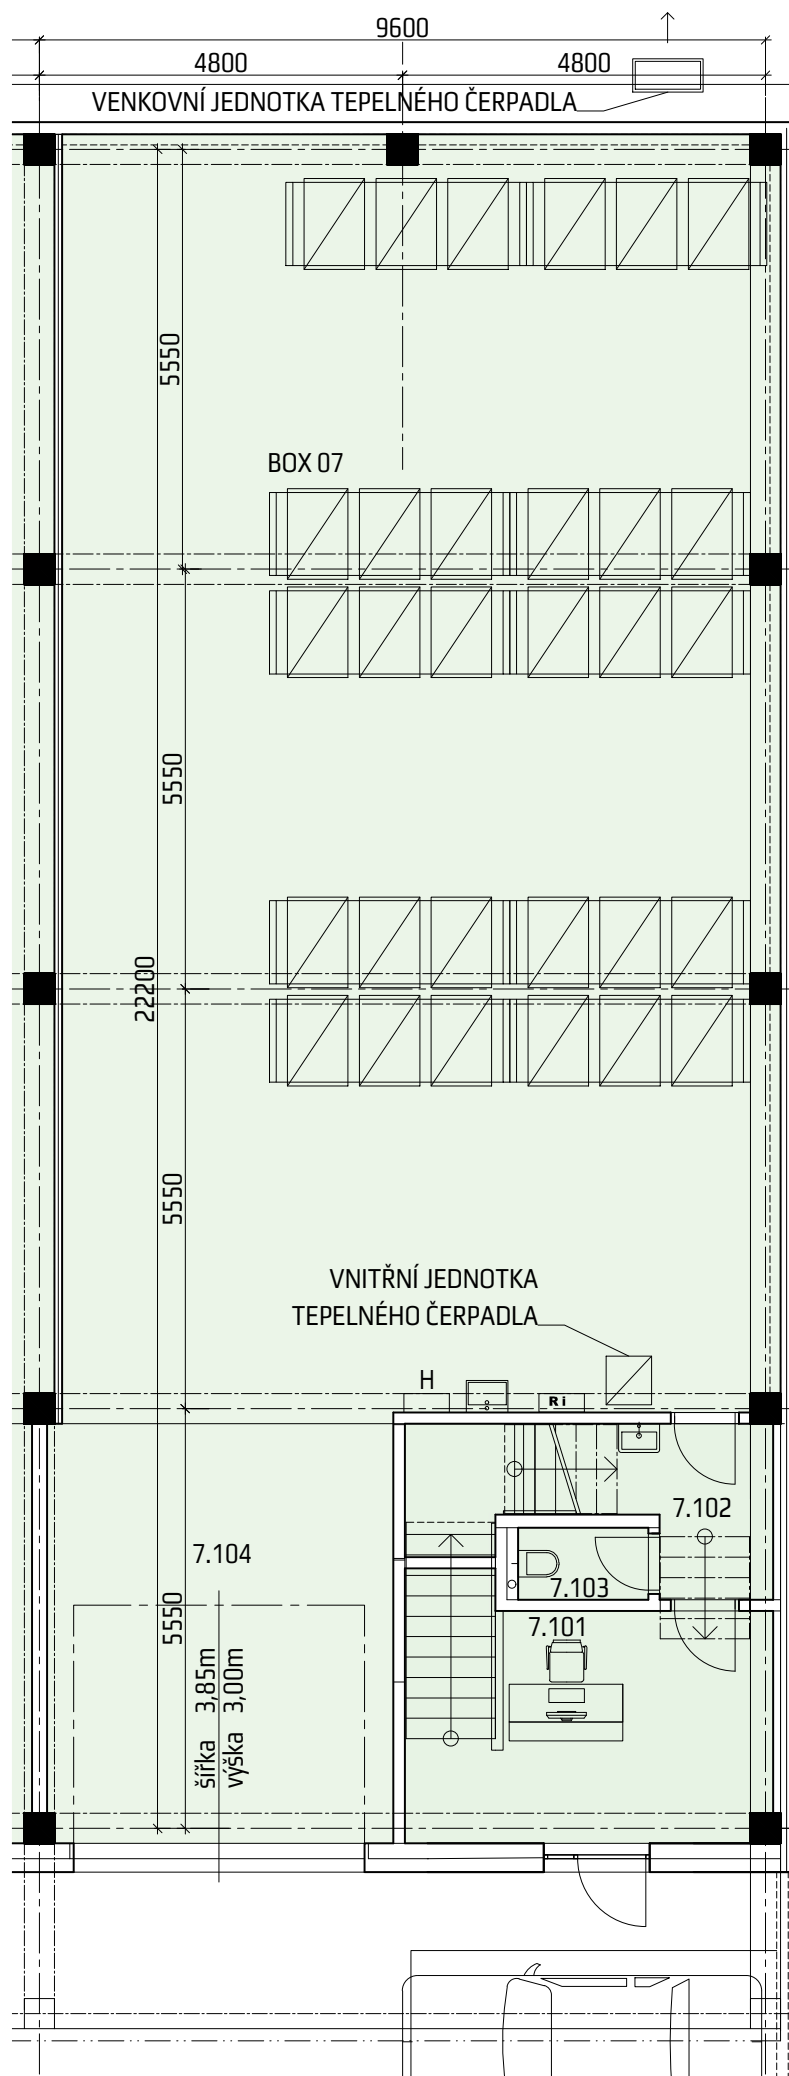

OBCHODNĚ-SKLADOVACÍ BOXY
ROHLENKA

BOX 07

CELKOVÁ PLOCHA
268,37 m²

LEGENDA MÍSTNOSTÍ BOX 07

OZN.	NÁZEV MÍSTNOSTI	PLOCHA [m ²]	OZN.	NÁZEV MÍSTNOSTI	PLOCHA [m ²]
7.101	VSTUP / RECEPCE/SCHODIŠTĚ	12,83	7.201	CHODBA	4,18
7.102	CHODBA	5,47	7.202	PŘEDSÍŇKA WC	1,69
7.103	WC	1,63	7.203	WC	1,63
7.104	SKLAD	185,84	7.204	KANCELÁŘ	54,02
			7.205	ÚKLIDOVÁ MÍSTNOST	1,08
	CELKEM	205,770		CELKEM	62,600

1:100