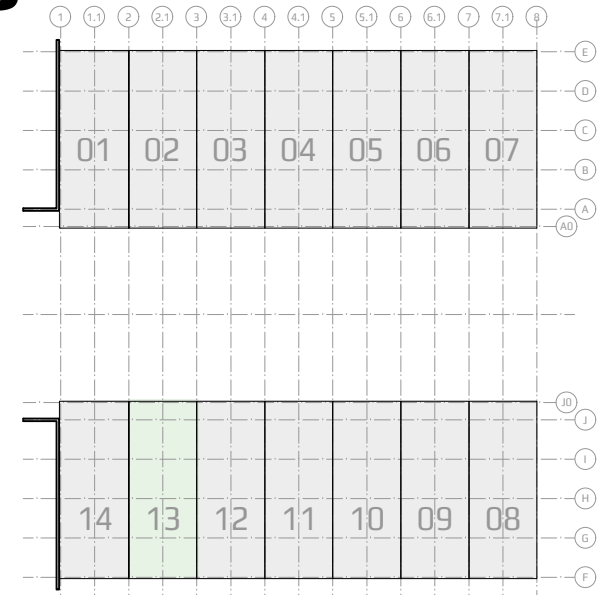

### BOX 13

CELKOVÁ PLOCHA  
**265,36 m<sup>2</sup>**