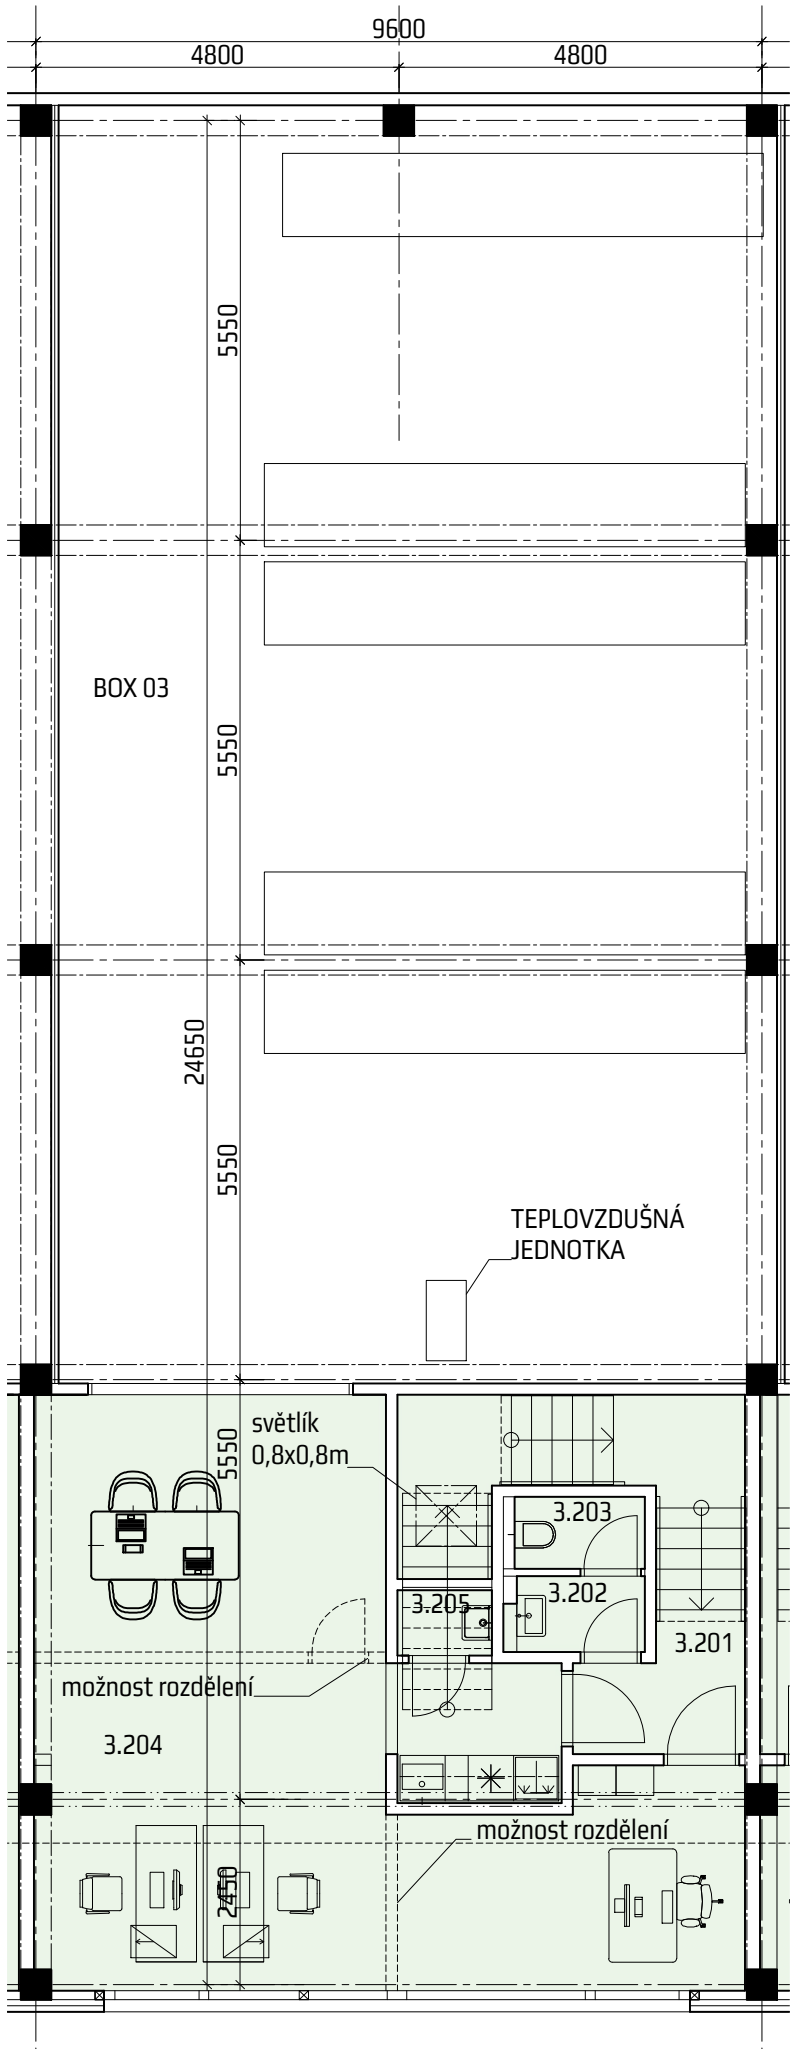

OBCHODNĚ-SKLADOVACÍ BOXY
ROHLENKA

BOX 03

CELKOVÁ PLOCHA
266,00 m²

LEGENDA MÍSTNOSTÍ BOX 03

OZN.	NÁZEV MÍSTNOSTI	PLOCHA [m ²]	OZN.	NÁZEV MÍSTNOSTI	PLOCHA [m ²]
3.101	VSTUP / RECPCE/SCHODIŠTĚ	12,29	3.201	CHODBA	3,56
3.102	CHODBA	5,00	3.202	PŘEDSÍŇKA WC	1,69
3.103	WC	1,63	3.203	WC	1,63
3.104	SKLAD	185,85	3.204	KANCELÁŘ	53,26
			3.205	ÚKLIDOVÁ MÍSTNOST	1,08
	CELKEM	204,770		CELKEM	61,220

1:100