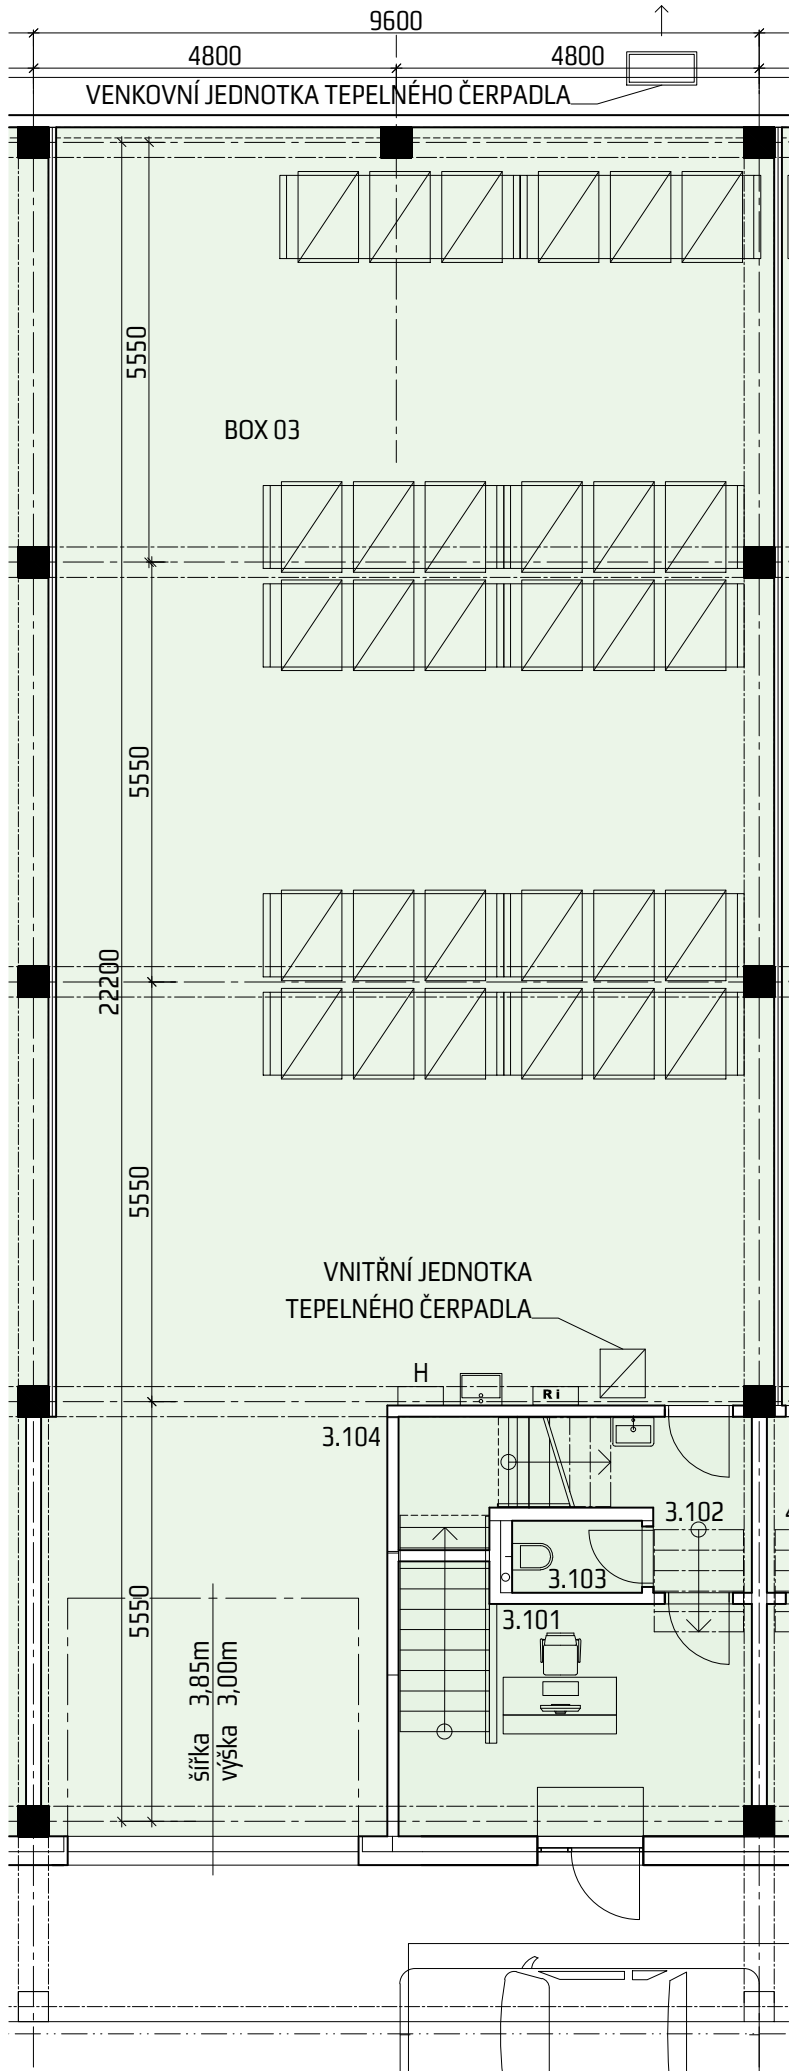

OBCHODNĚ-SKLADOVACÍ BOXY
ROHLENKA

BOX 03

CELKOVÁ PLOCHA
266,00 m²

LEGENDA MÍSTNOSTÍ BOX 03

OZN.	NÁZEV MÍSTNOSTI	PLOCHA [m ²]	OZN.	NÁZEV MÍSTNOSTI	PLOCHA [m ²]
3.101	VSTUP / RECPCE/SCHODIŠTĚ	12,29	3.201	CHODBA	3,56
3.102	CHODBA	5,00	3.202	PŘEDSÍŇKA WC	1,69
3.103	WC	1,63	3.203	WC	1,63
3.104	SKLAD	185,85	3.204	KANCELÁŘ	53,26
			3.205	ÚKLIDOVÁ MÍSTNOST	1,08
	CELKEM	204,770		CELKEM	61,220

1:100