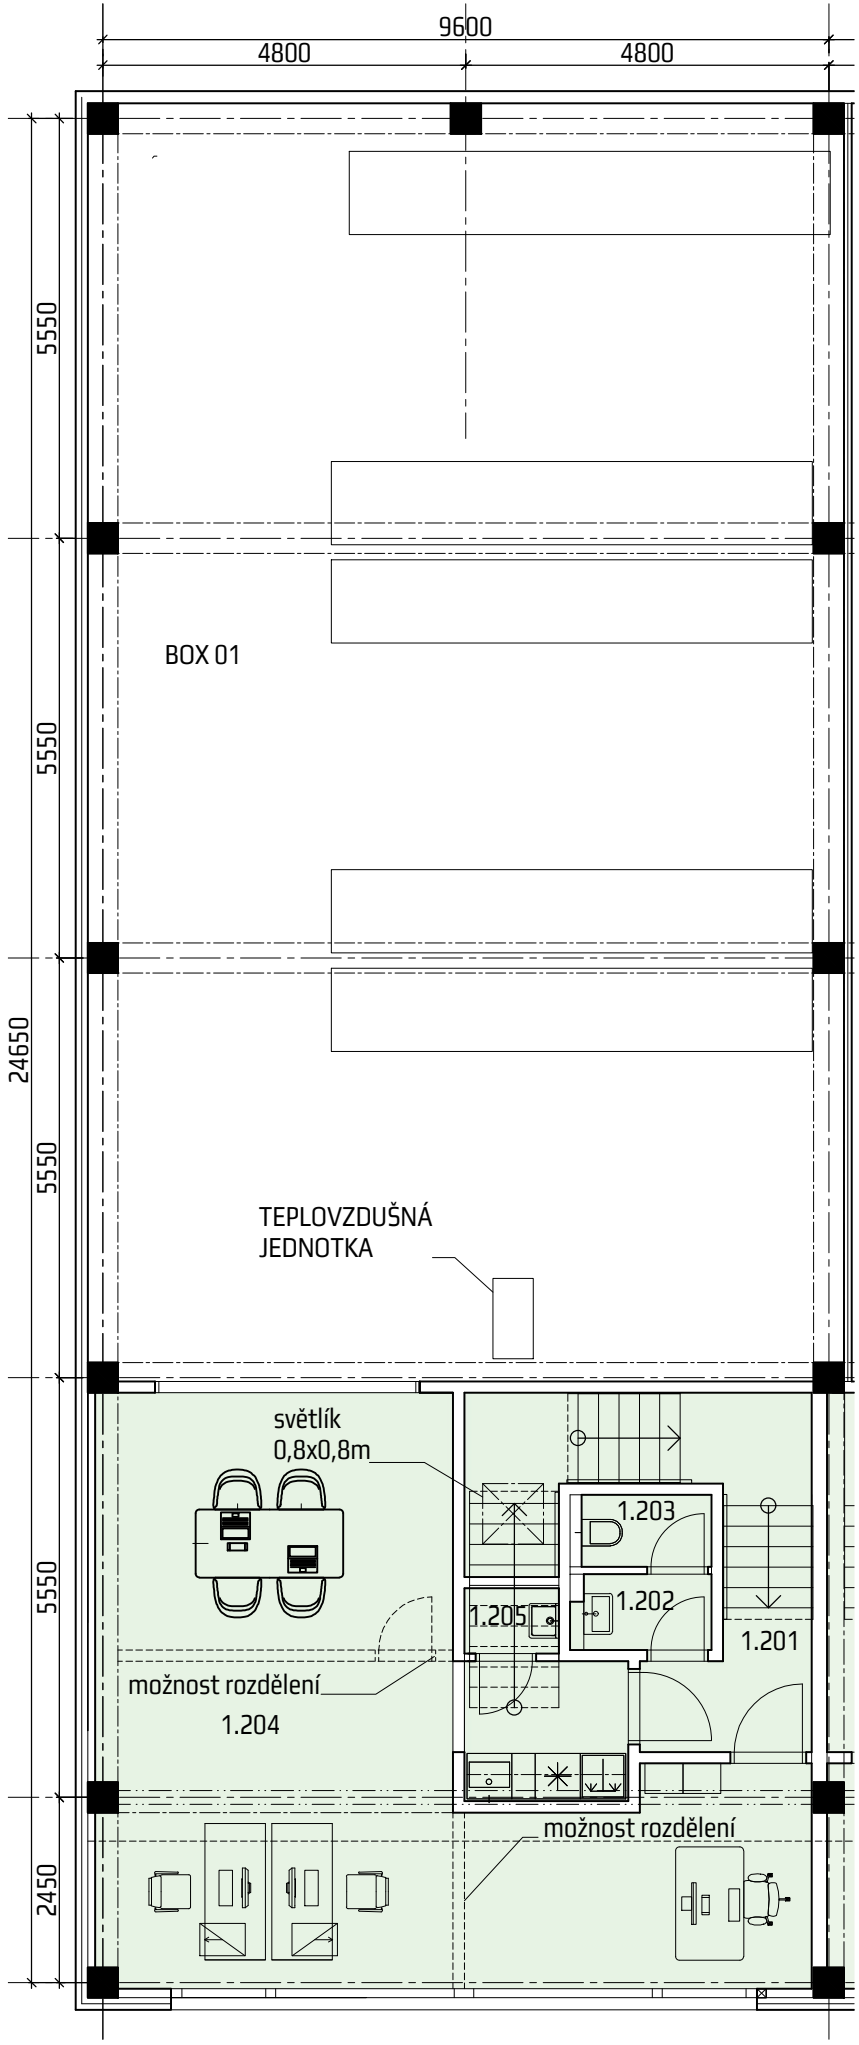

OBCHODNĚ-SKLADOVACÍ BOXY
ROHLENKA

BOX 01

CELKOVÁ PLOCHA
272,35 m²

LEGENDA MÍSTNOSTÍ BOX 01

OZN.	NÁZEV MÍSTNOSTI	PLOCHA [m ²]	OZN.	NÁZEV MÍSTNOSTI	PLOCHA [m ²]
1.101	VSTUP / RECEPCE/SCHODIŠTĚ	12,29	1.201	CHODBA	3,56
1.102	CHODBA	5,00	1.202	PŘEDSÍŇKA WC	1,69
1.103	WC	1,63	1.203	WC	1,63
1.104	SKLAD	191,67	1.204	KANCELÁŘ	53,80
			1.205	ÚKLIDOVÁ MÍSTNOST	1,08
CELKEM		210,590	CELKEM		61,760

1:100