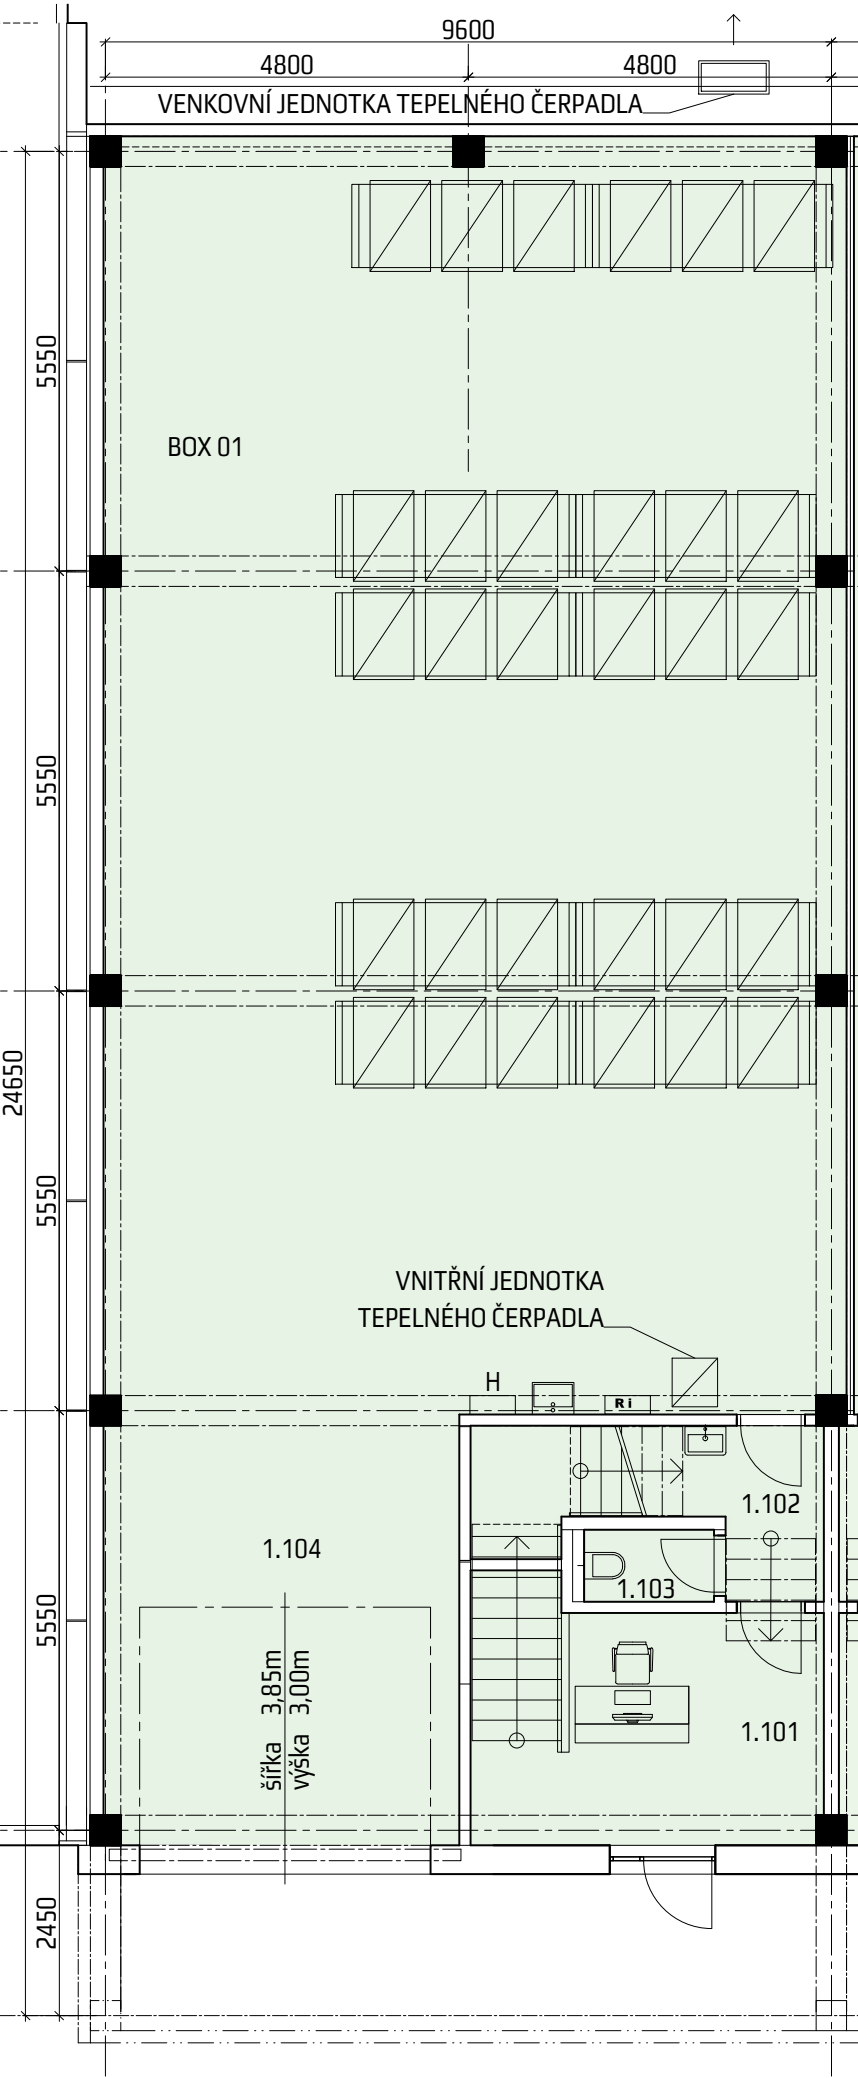

OBCHODNĚ-SKLADOVACÍ BOXY
ROHLENKA

BOX 01

CELKOVÁ PLOCHA
272,35 m²

LEGENDA MÍSTNOSTÍ BOX 01

OZN.	NÁZEV MÍSTNOSTI	PLOCHA [m ²]	OZN.	NÁZEV MÍSTNOSTI	PLOCHA [m ²]
1.101	VSTUP / RECEPCE/SCHODIŠTĚ	12,29	1.201	CHODBA	3,56
1.102	CHODBA	5,00	1.202	PŘEDSÍŇKA WC	1,69
1.103	WC	1,63	1.203	WC	1,63
1.104	SKLAD	191,67	1.204	KANCELÁŘ	53,80
			1.205	ÚKLIDOVÁ MÍSTNOST	1,08
CELKEM		210,590	CELKEM		61,760

1:100