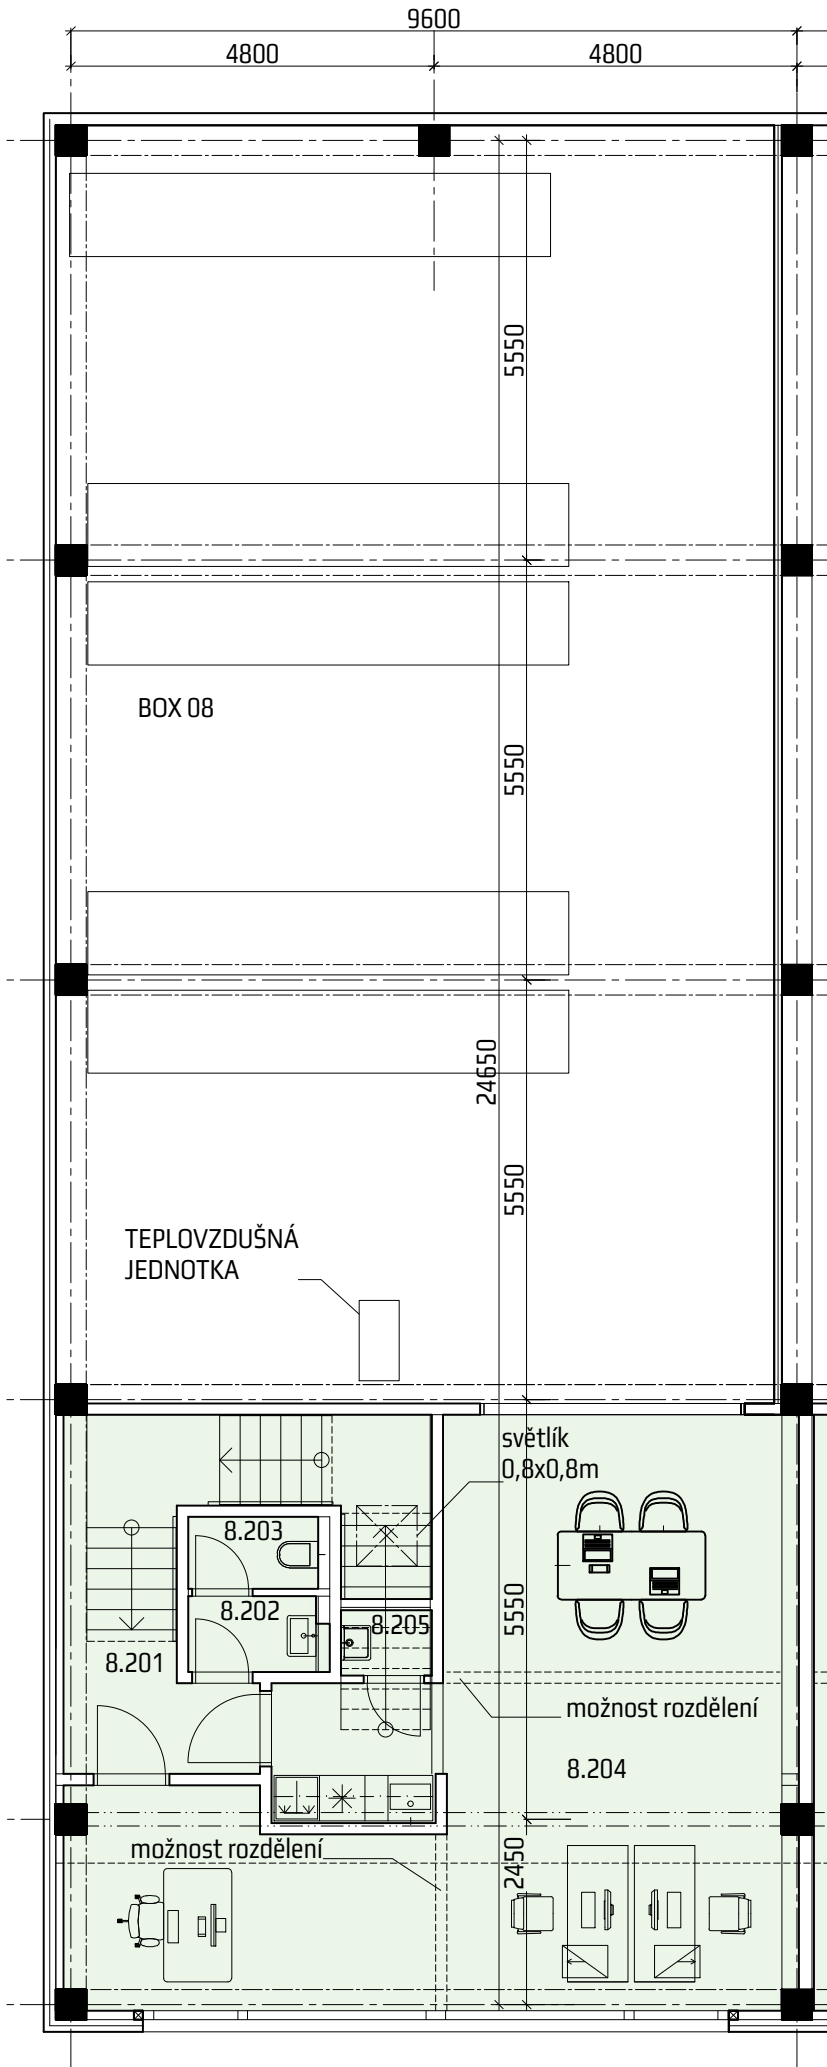

OBCHODNĚ-SKLADOVACÍ BOXY
ROHLENKA

BOX 08

CELKOVÁ PLOCHA
268,54 m²

LEGENDA MÍSTNOSTÍ BOX 08

OZN.	NÁZEV MÍSTNOSTI	PLOCHA [m ²]	OZN.	NÁZEV MÍSTNOSTI	PLOCHA [m ²]
8.101	VSTUP / RECEPCE/SCHODIŠTĚ	12,83	8.201	CHODBA	4,18
8.102	CHODBA	5,47	8.202	PŘEDSÍŇKA WC	1,69
8.103	WC	1,63	8.203	WC	1,78
8.104	SKLAD	185,86	8.204	KANCELÁŘ	54,02
			8.205	ÚKLIDOVÁ MÍSTNOST	1,08
	CELKEM	205,790		CELKEM	62,750

1:100