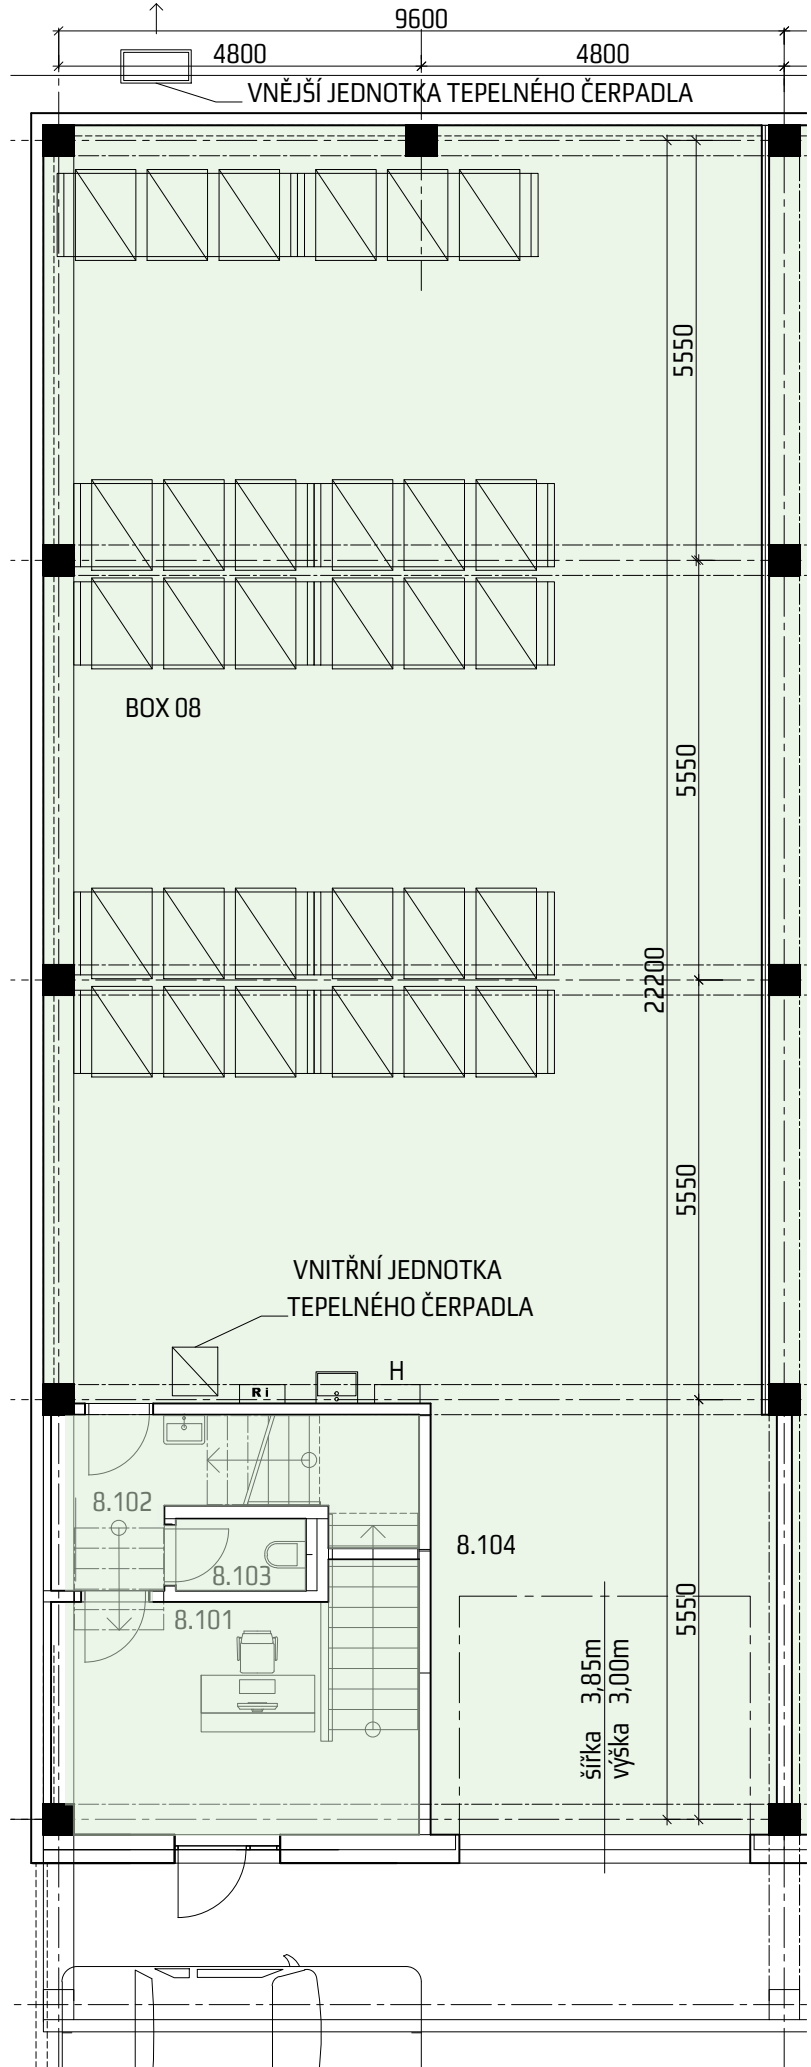

OBCHODNĚ-SKLADOVACÍ BOXY
ROHLENKA

BOX 08

CELKOVÁ PLOCHA
268,54 m²

LEGENDA MÍSTNOSTÍ BOX 08

OZN.	NÁZEV MÍSTNOSTI	PLOCHA [m ²]	OZN.	NÁZEV MÍSTNOSTI	PLOCHA [m ²]
8.101	VSTUP / RECEPCE/SCHODIŠTĚ	12,83	8.201	CHODBA	4,18
8.102	CHODBA	5,47	8.202	PŘEDSÍŇKA WC	1,69
8.103	WC	1,63	8.203	WC	1,78
8.104	SKLAD	185,86	8.204	KANCELÁŘ	54,02
			8.205	ÚKLIDOVÁ MÍSTNOST	1,08
	CELKEM	205,790		CELKEM	62,750

1:100